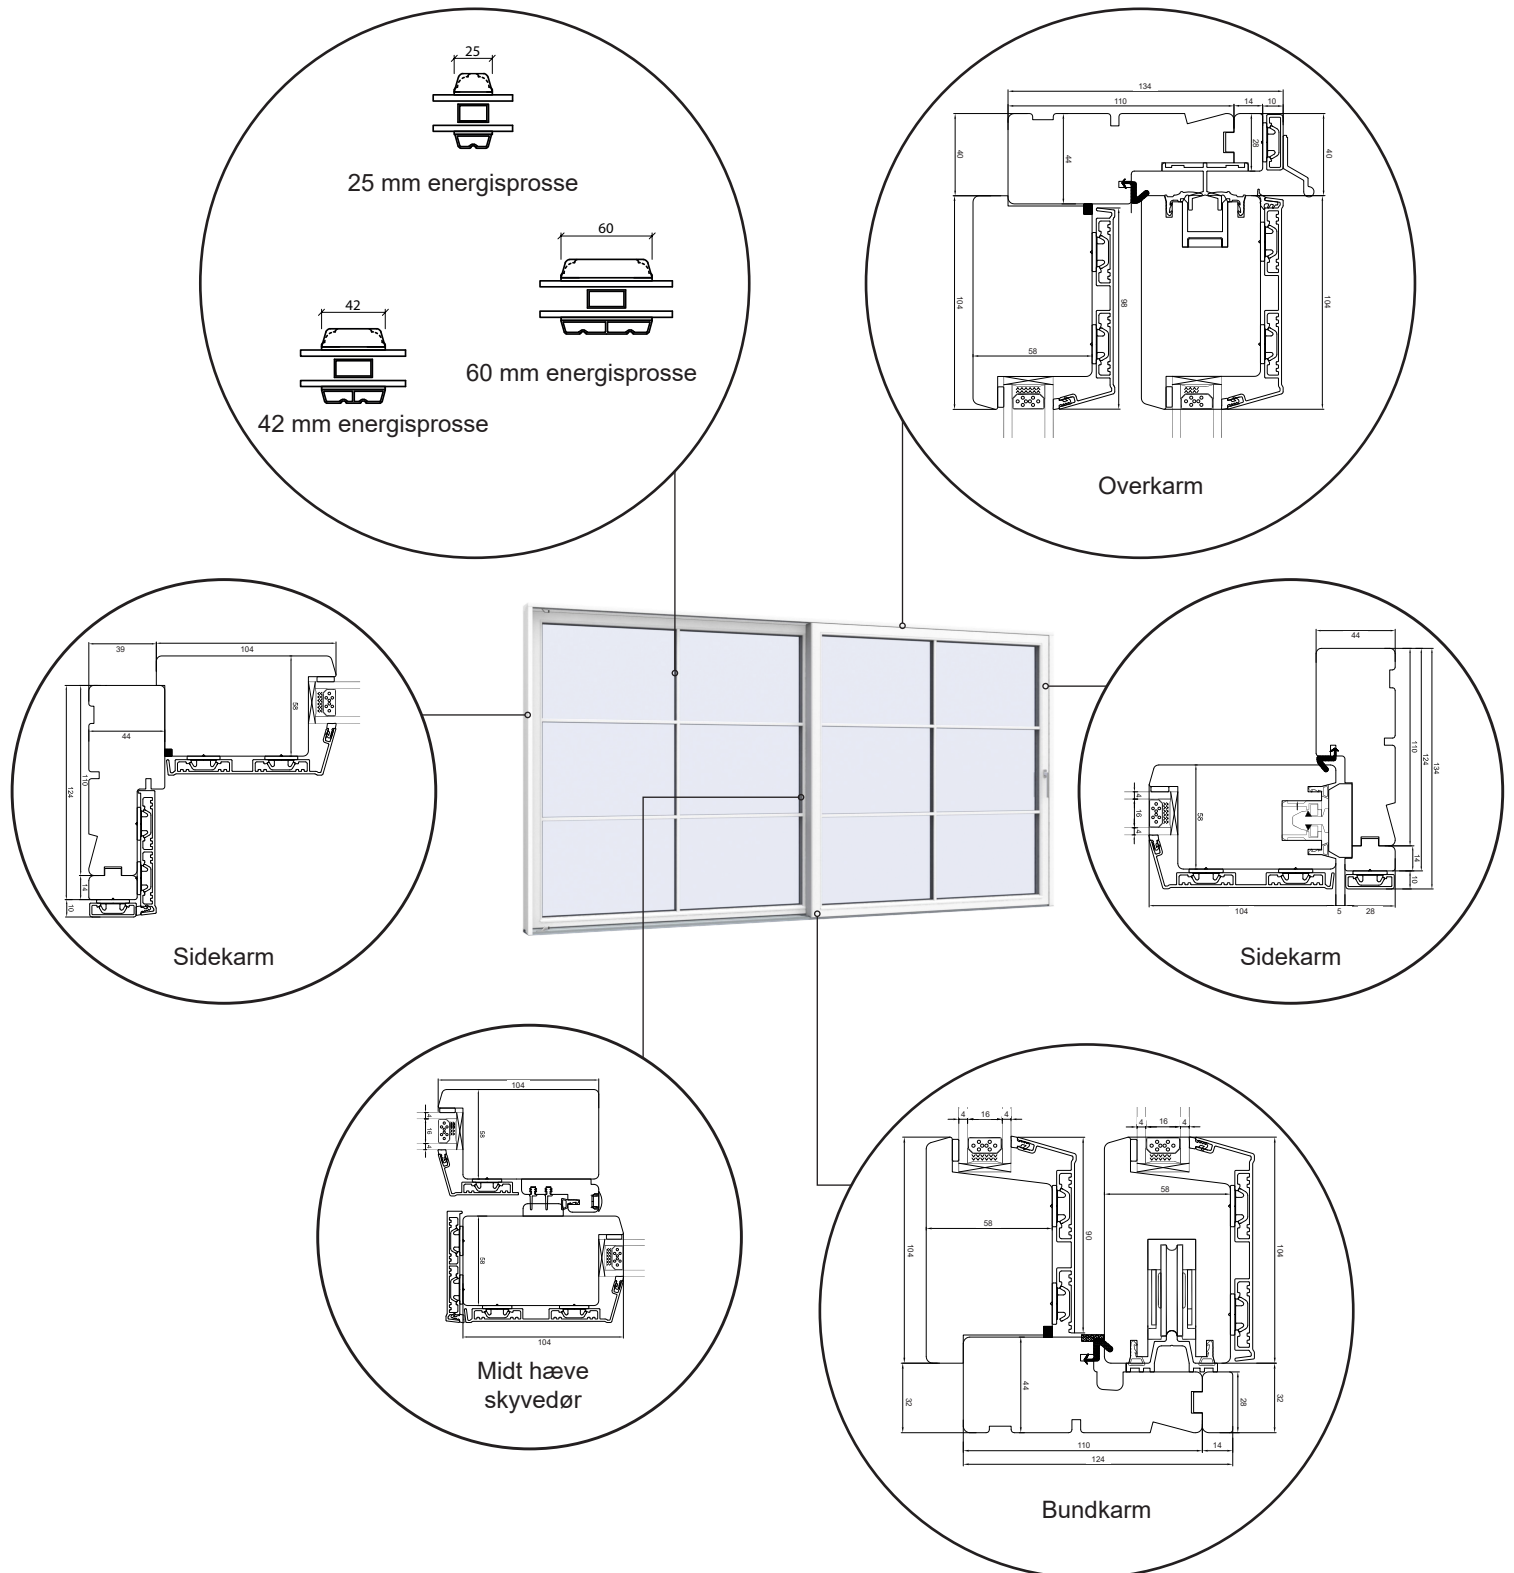

Teknisk katalog

Træ, Træ/alu. Hæveskydedør,
2 & 3-lags glas, 124 & 174mm karmdybde

Hæveskydedør

2-lags glas, 124mm karmdybde, træ

Hæveskydedør

2-lags glas, 174mm karmdybde, træ

Hæveskydedør

3-lags glas, 174mm karmdybde, træ

Hæveskydedør

2-lags glas, 124mm karmdybde, træ/alu

Hæveskydedør

3-lags glas, 124mm karmdybde, træ/alu