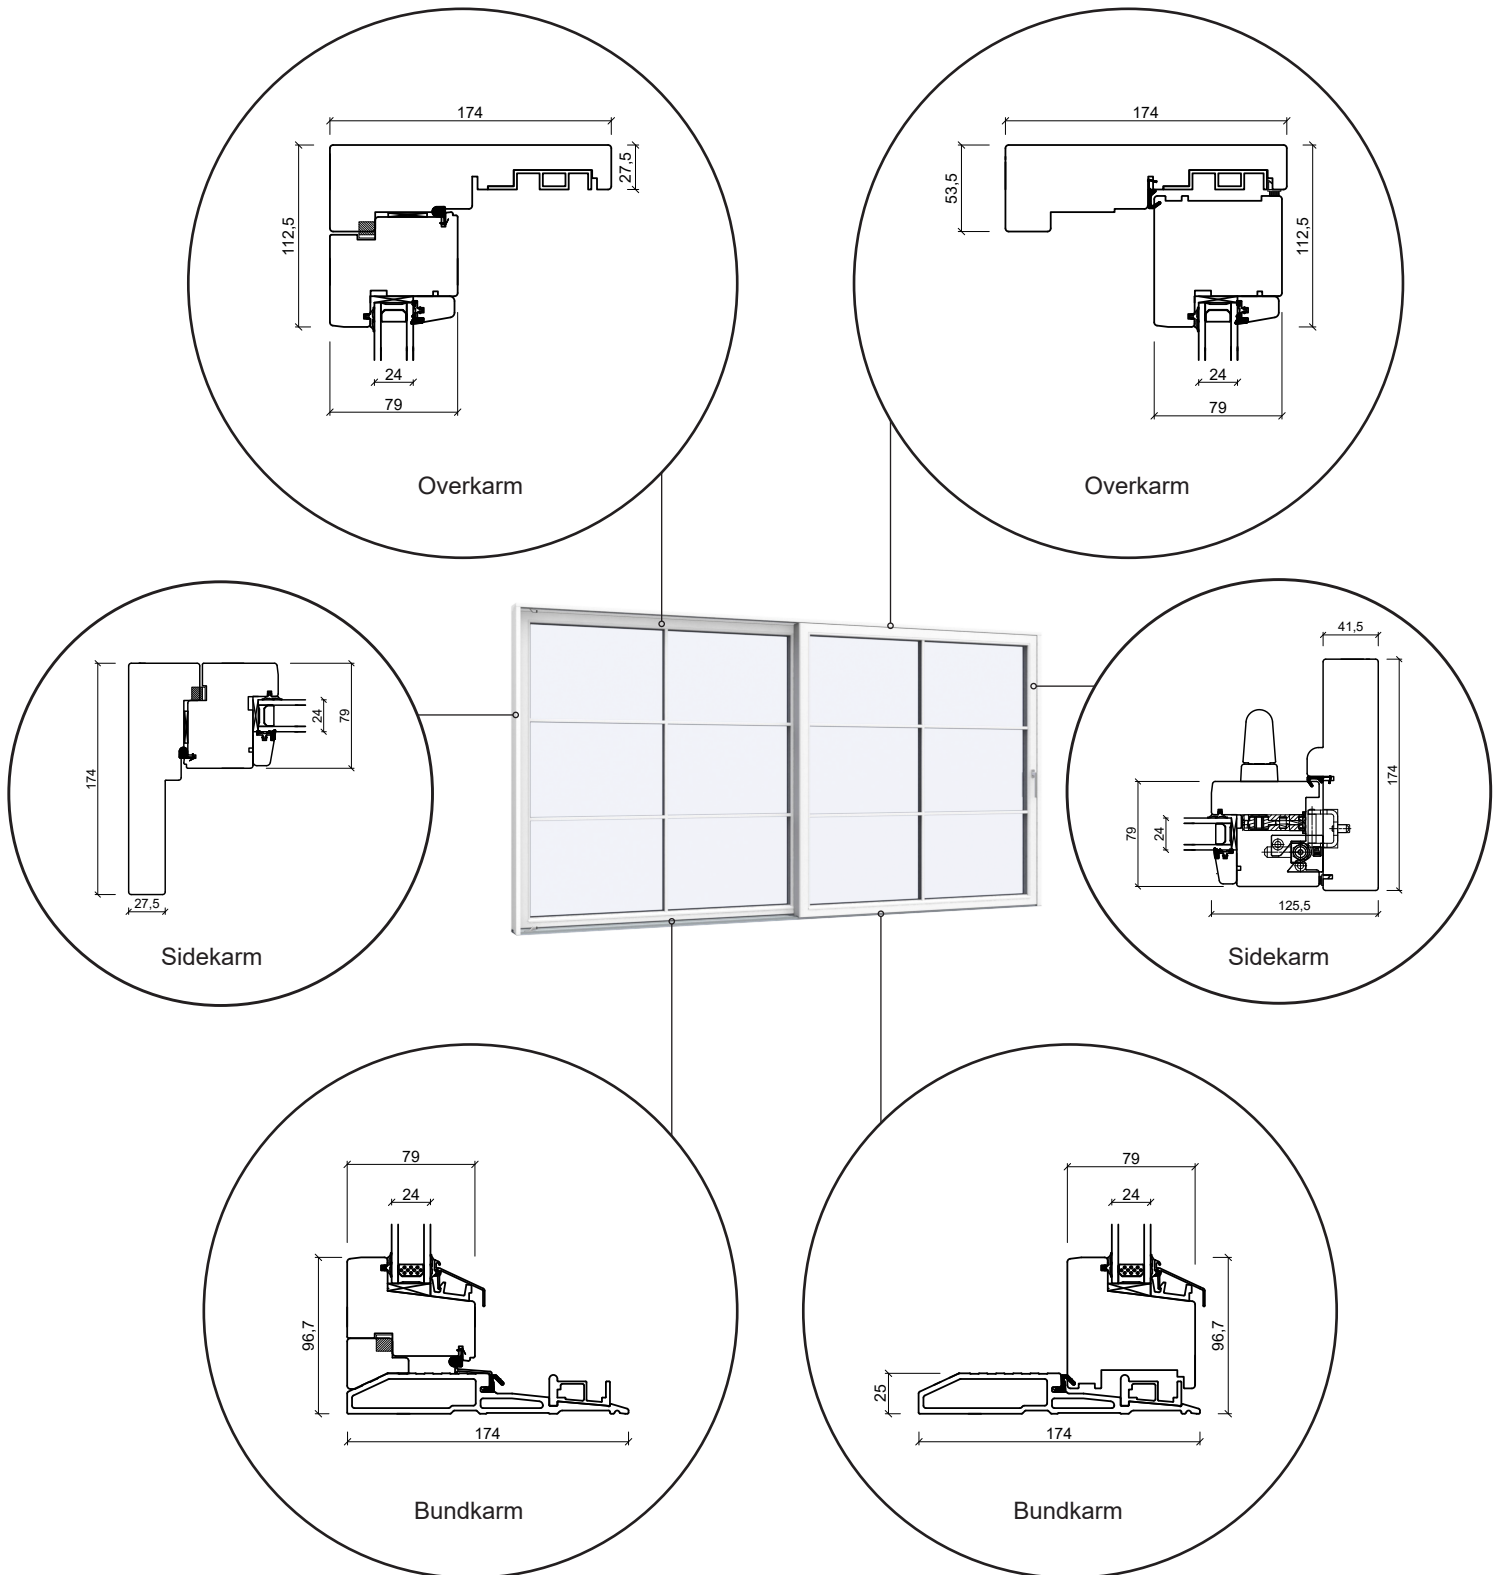

Teknisk katalog

Træ, Træ/alu. Hæveskydedør,
2 & 3-lags glas, 124 & 174mm karmdybde

Hæveskydedør

2-lags glas, 124mm karmdybde, træ

Hæveskydedør

2-lags glas, 174mm karmdybde, træ

Hæveskydedør

3-lags glas, 174mm karmdybde, træ

Hæveskydedør

2-lags glas, 124mm karmdybde, træ/alu

Hæveskydedør

3-lags glas, 124mm karmdybde, træ/alu