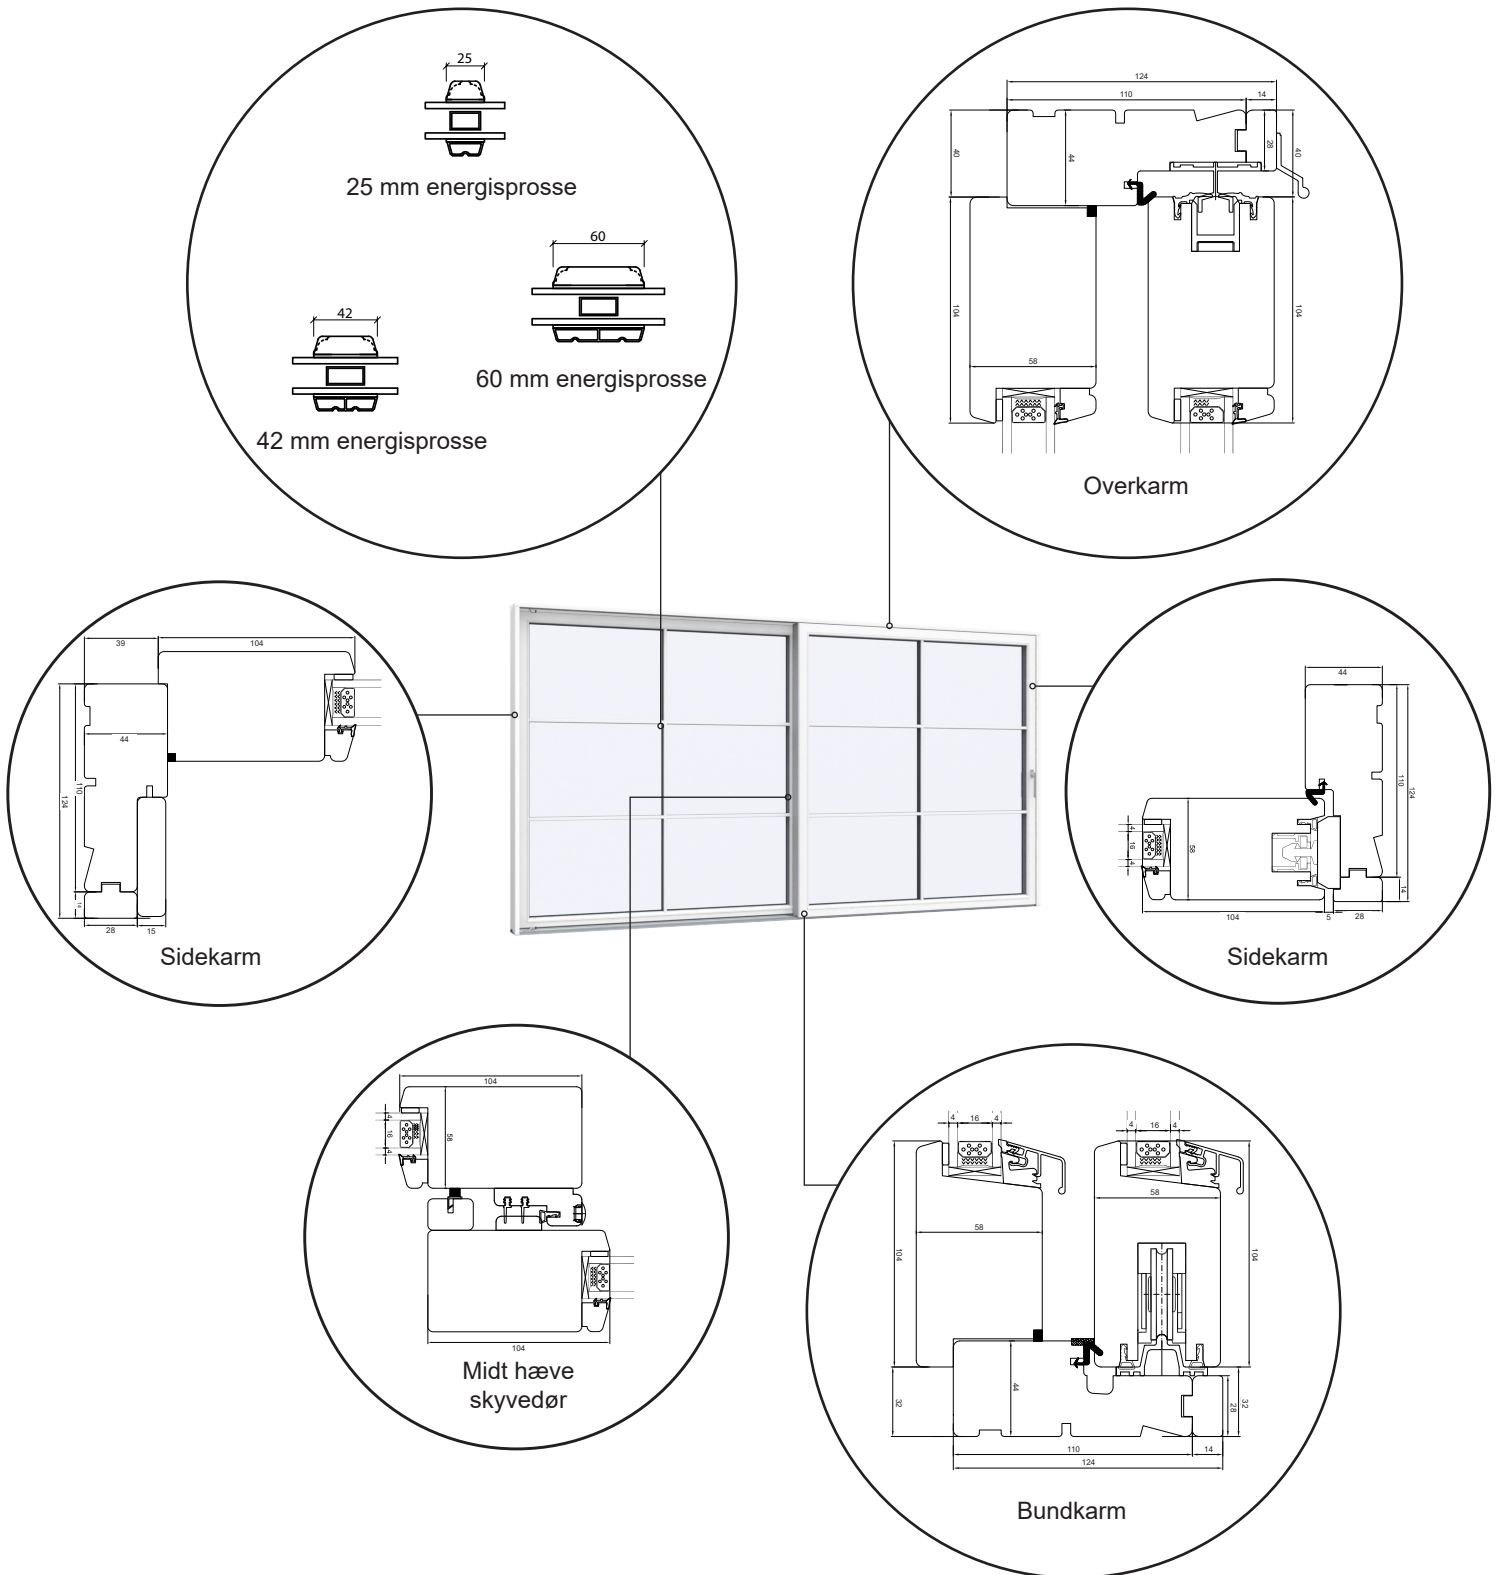

Teknisk katalog

Træ, Træ/alu. Hæveskydedør,
2 & 3-lags glas, 124 & 174mm karmdybde

Hæveskydedør

2-lags glas, 124mm karmdybde, træ

Hæveskydedør

2-lags glas, 174mm karmdybde, træ

Hæveskydedør

3-lags glas, 174mm karmdybde, træ

Hæveskydedør

2-lags glas, 124mm karmdybde, træ/alu

Hæveskydedør

3-lags glas, 124mm karmdybde, træ/alu