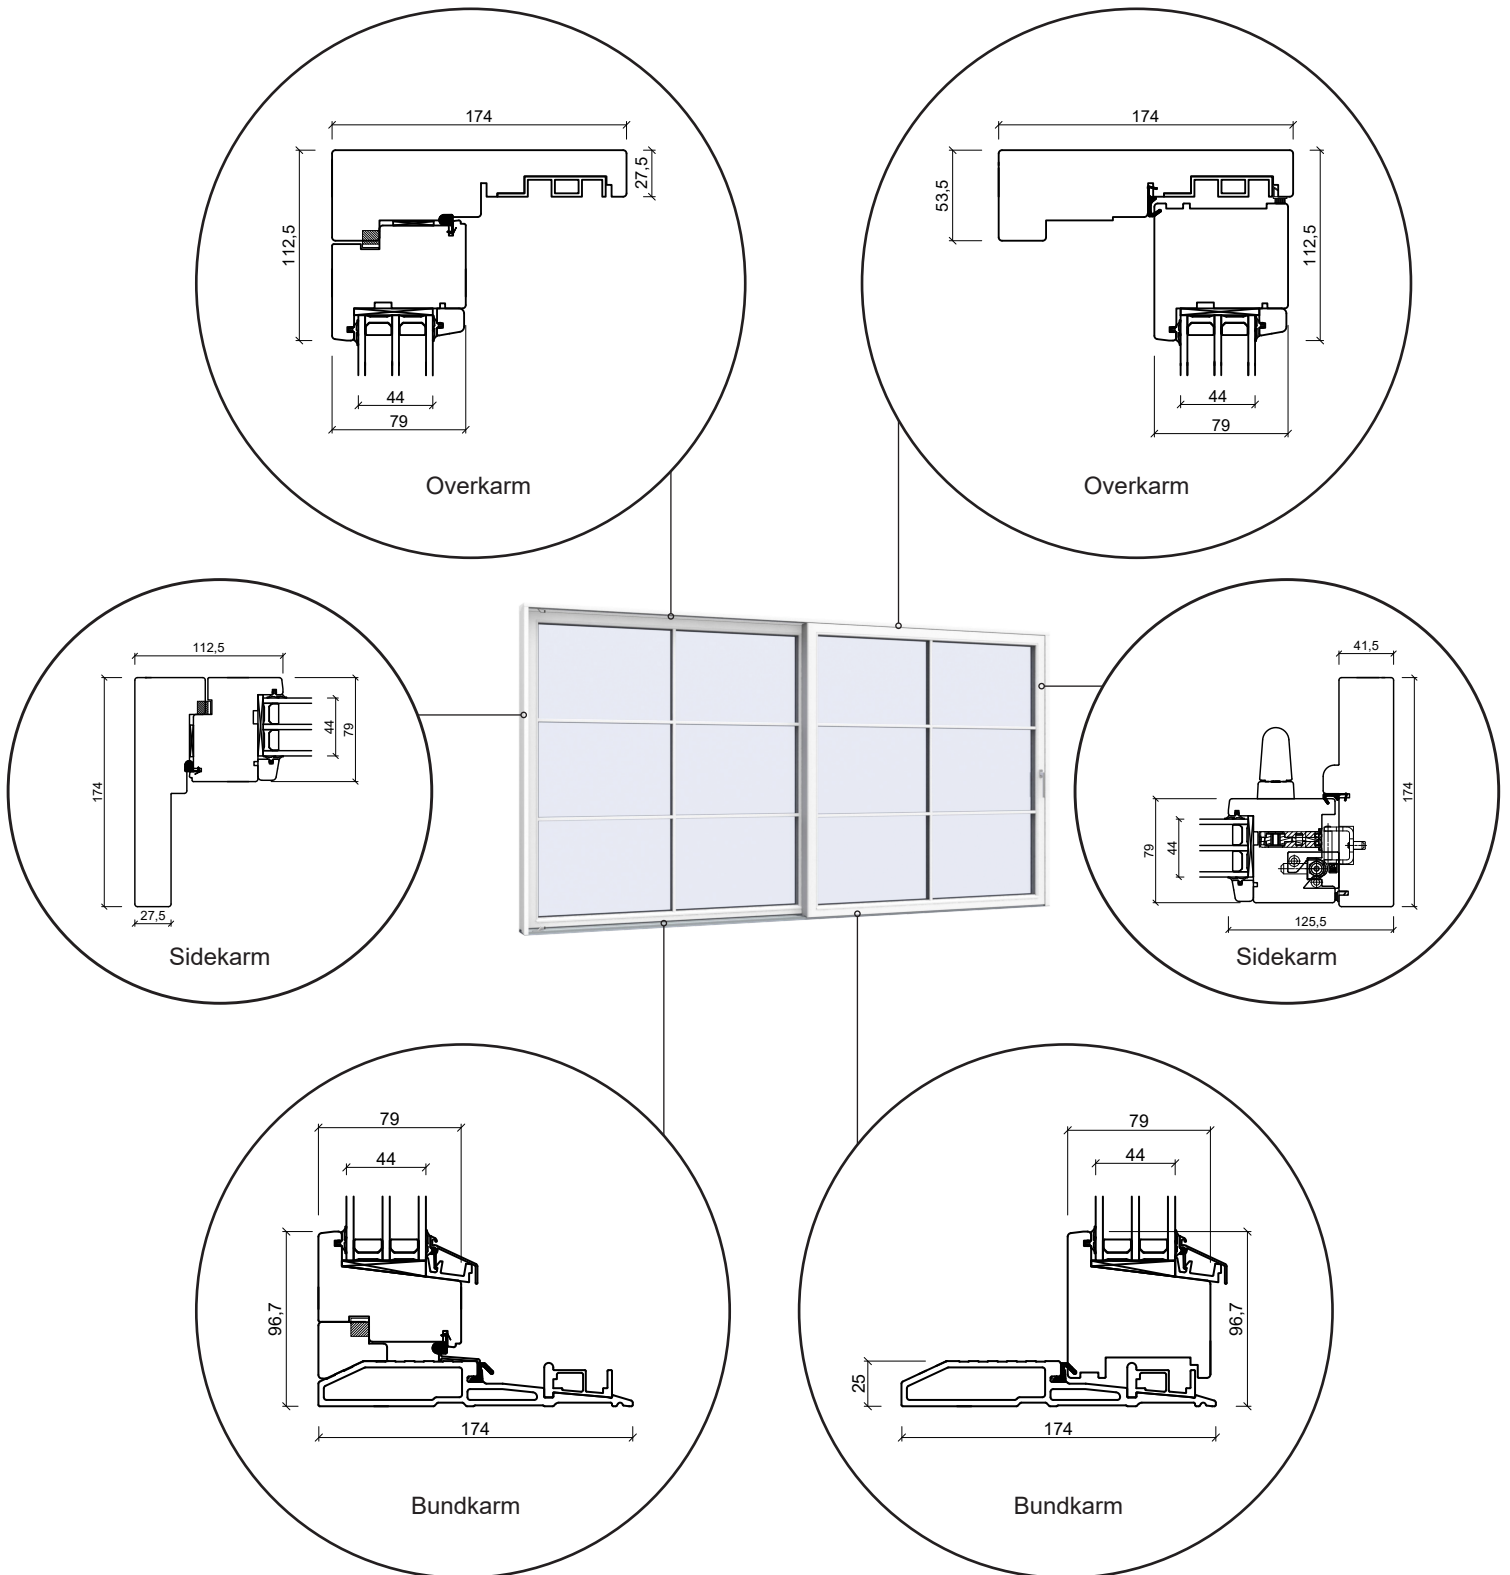

Teknisk katalog

Træ, Træ/alu. Hæveskydedør,
2 & 3-lags glas, 124 & 174mm karmdybde

Hæveskydedør

2-lags glas, 124mm karmdybde, træ

Hæveskydedør

2-lags glas, 174mm karmdybde, træ

Hæveskydedør

3-lags glas, 174mm karmdybde, træ

Hæveskydedør

2-lags glas, 124mm karmdybde, træ/alu

Hæveskydedør

3-lags glas, 124mm karmdybde, træ/alu