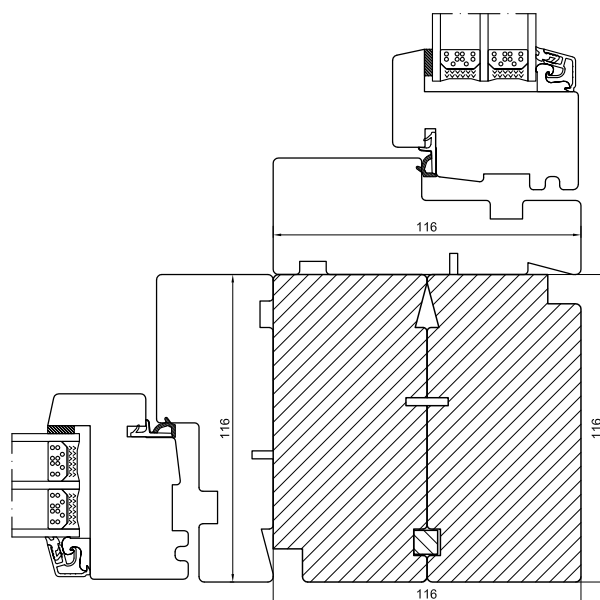

Teknisk katalog

Træ & træ/Alu, stolper i 45/90/180 grader,
til produkter med 116 mm karmdybde

Stolper i 45/90/180 grader, træ

Stolper i 45/90/180 grader, træ/alu