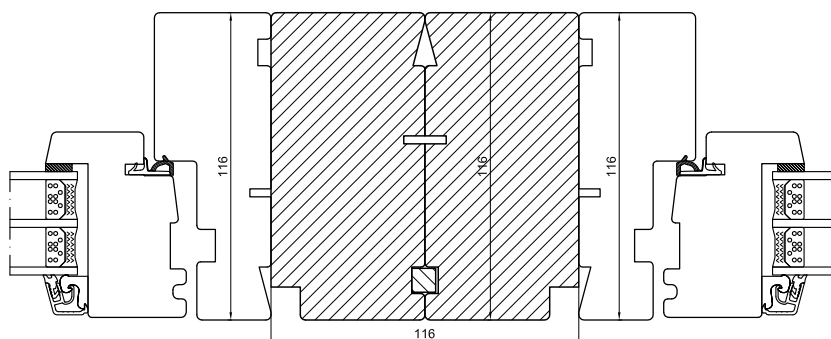

Teknisk katalog

Træ & træ/Alu, stolper i 45/90/180 grader,
til produkter med 116 mm karmdybde

Stolper i 45/90/180 grader, træ

Stolper i 45/90/180 grader, træ/alu