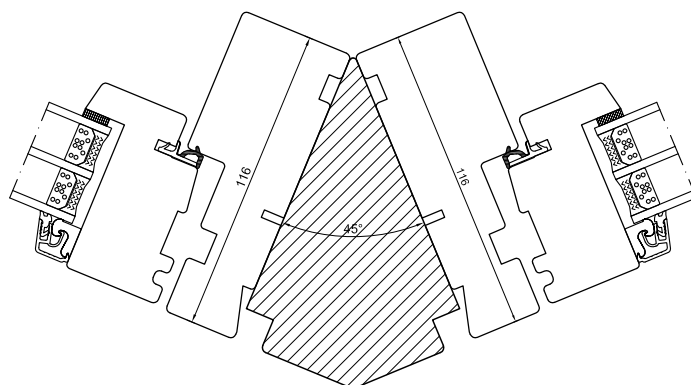

Teknisk katalog

Træ & træ/Alu, stolper i 45/90/180 grader,
til produkter med 116 mm karmdybde

Stolper i 45/90/180 grader, træ

Stolper i 45/90/180 grader, træ/alu